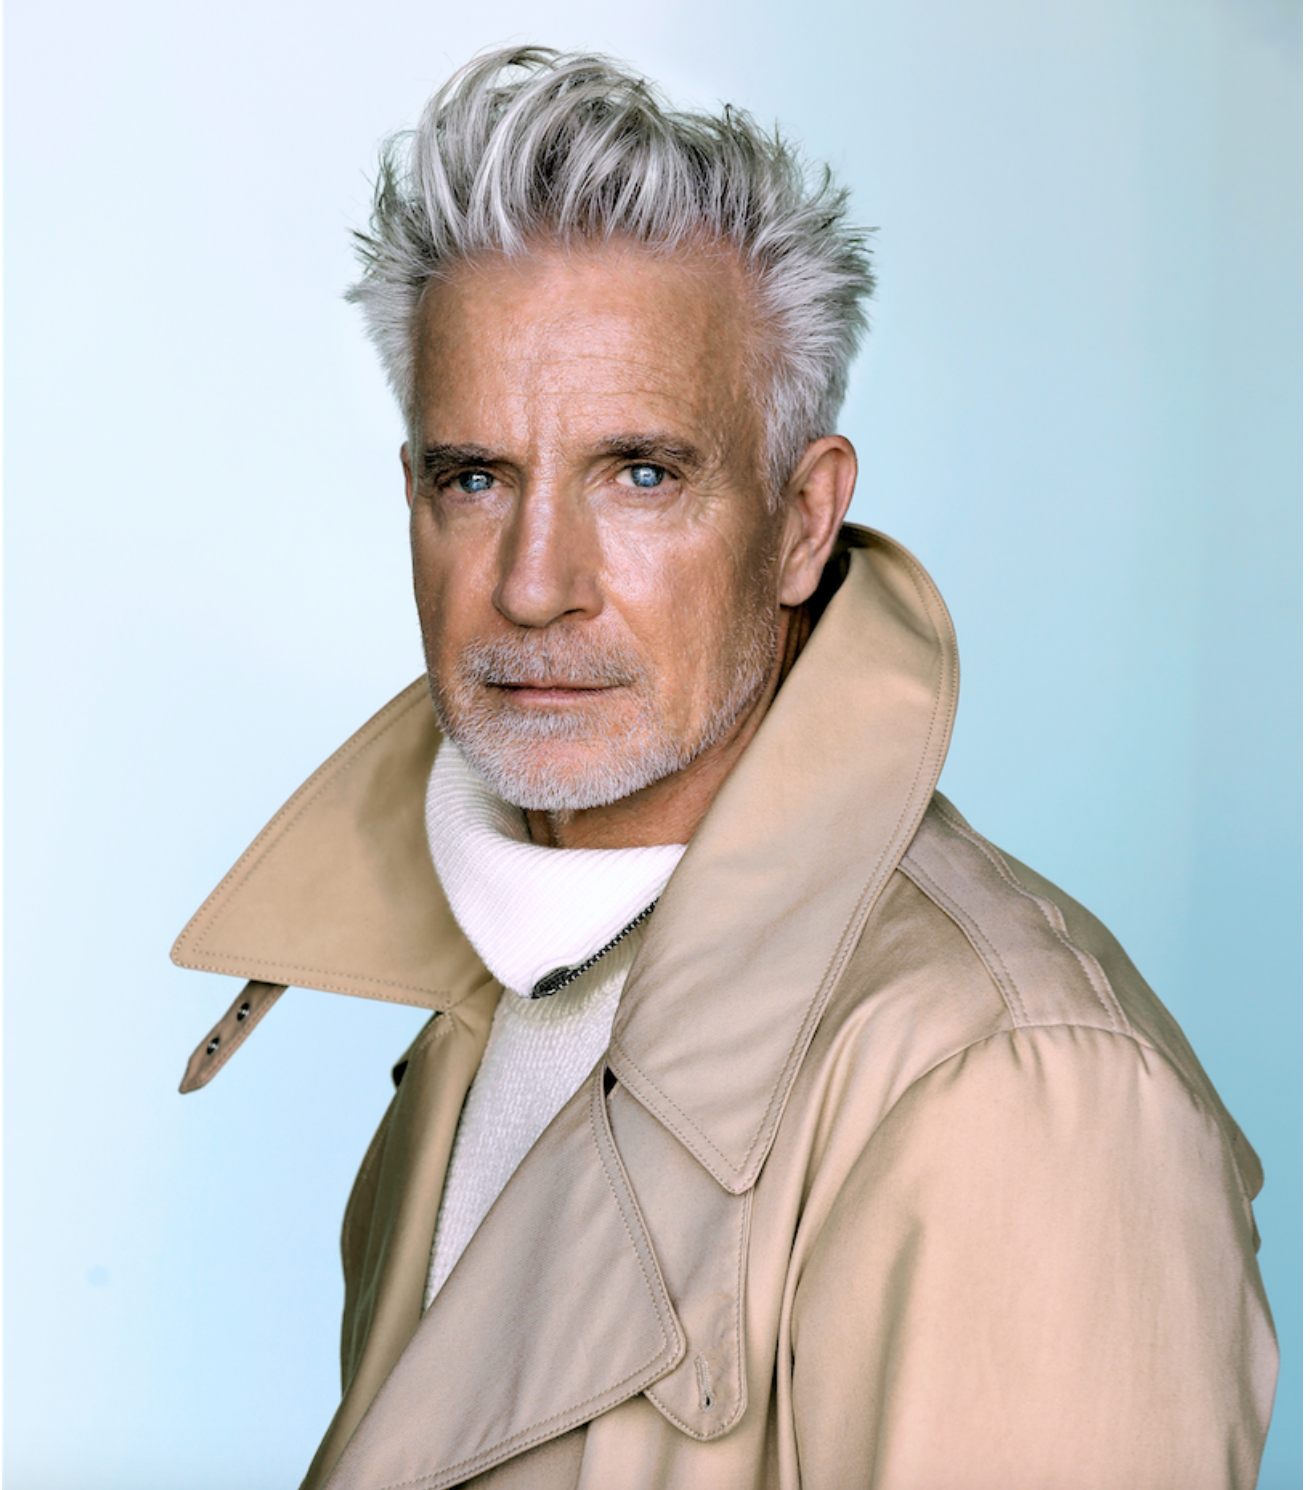

CLAUDE LANGLOIS

height 184 cm · bust 105 cm · waist 95 cm · hips 108 cm · suit 50
shoes size 44 · hair grey · eyes blue

CLAUDE LANGLOIS

height 184 cm · bust 105 cm · waist 95 cm · hips 108 cm · suit 50
shoes size 44 · hair grey · eyes blue