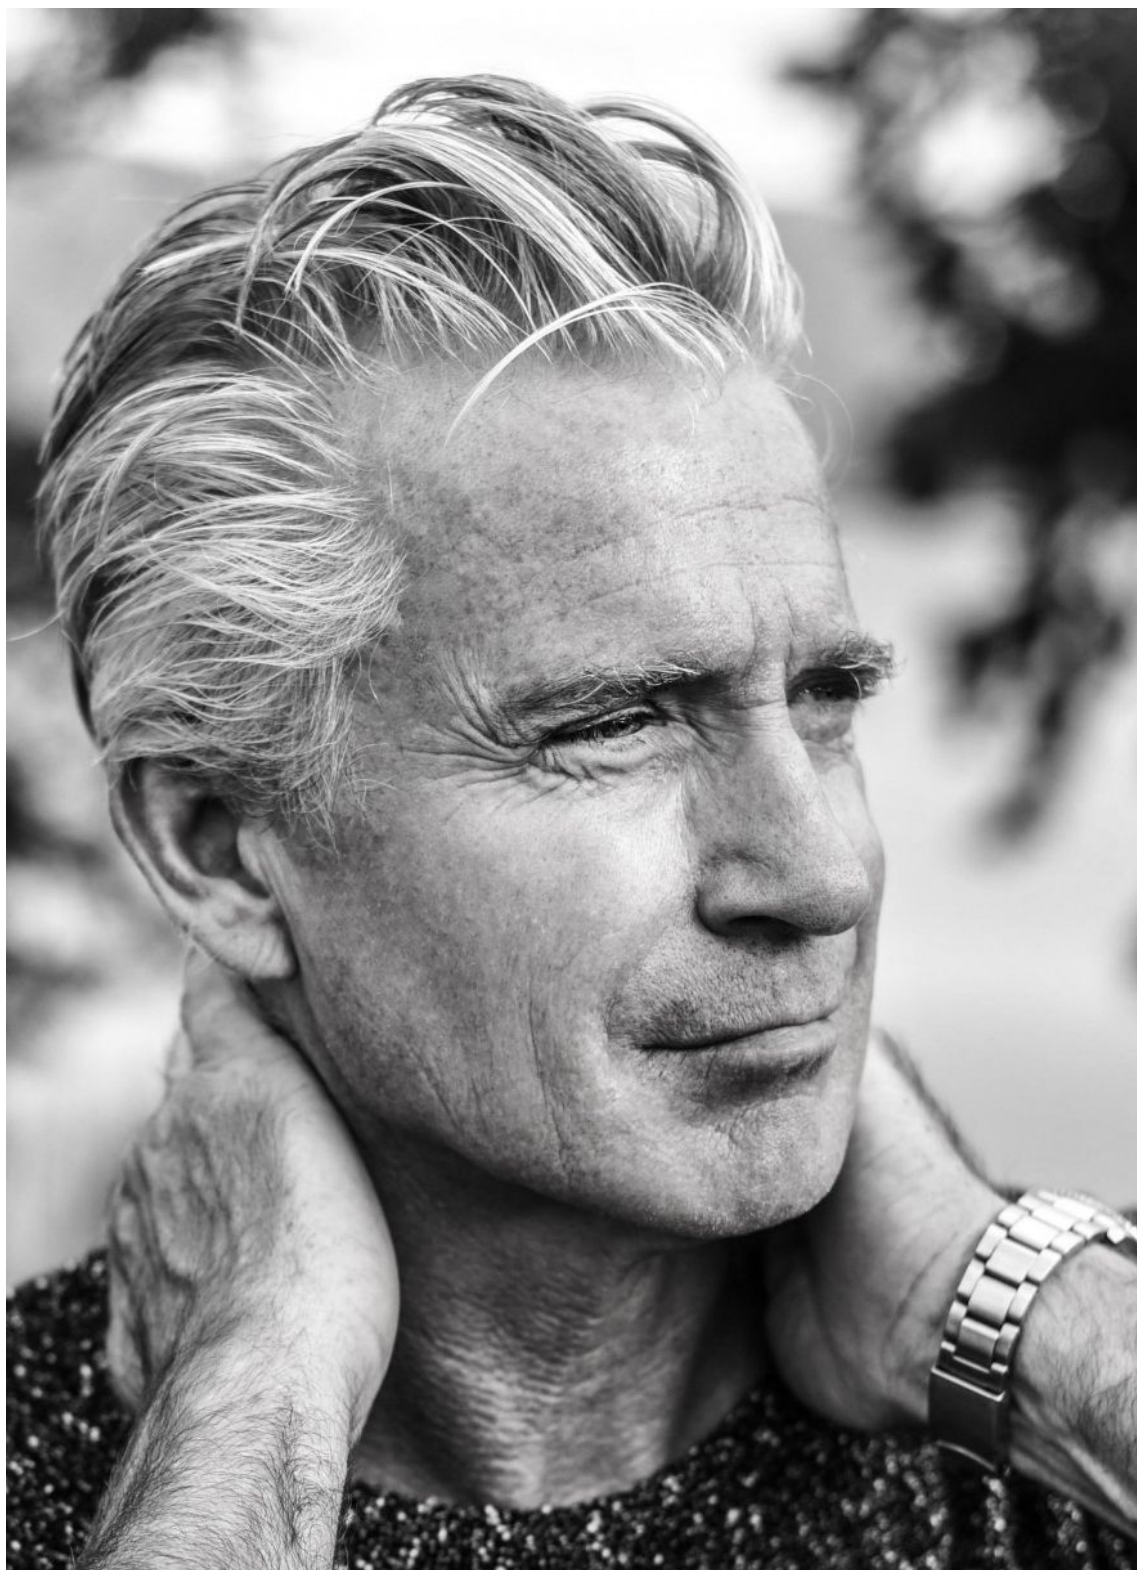

CLAUDE LANGLOIS

height 184 cm · bust 105 cm · waist 95 cm · hips 108 cm · suit 50
shoes size 44 · hair grey · eyes blue