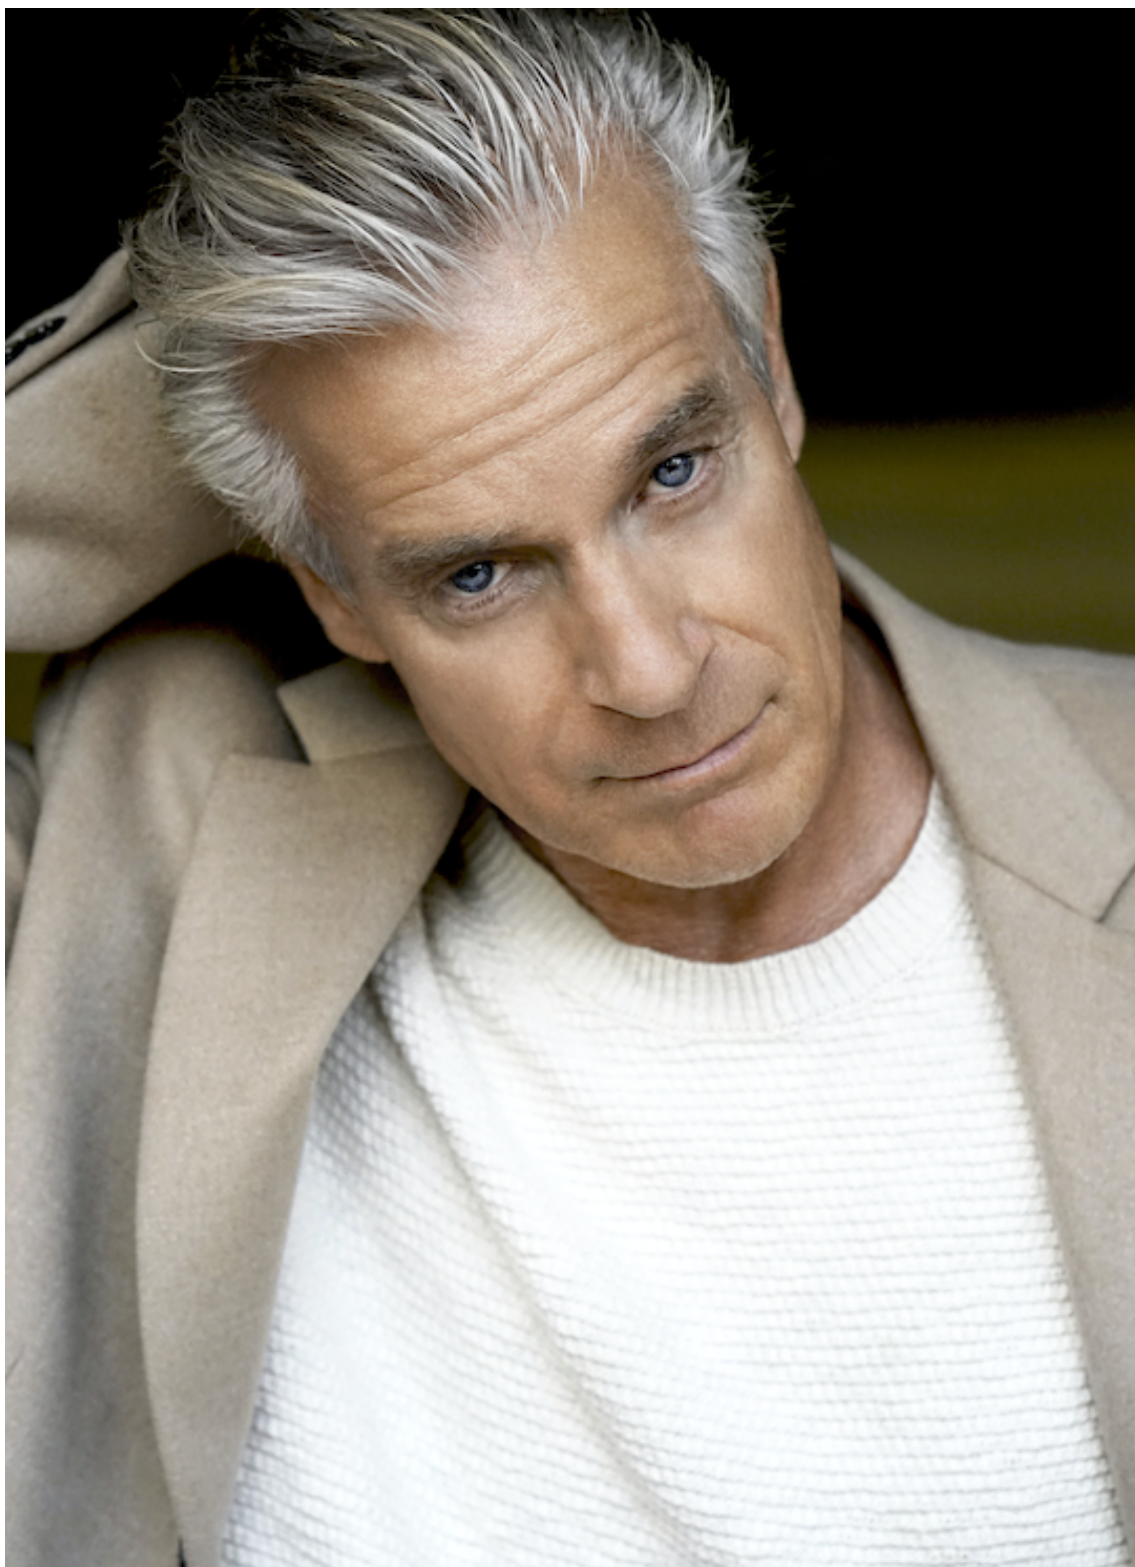

CLAUDE LANGLOIS

height 184 cm · bust 105 cm · waist 95 cm · hips 108 cm · suit 50
shoes size 44 · hair grey · eyes blue

CLAUDE LANGLOIS

height 184 cm · bust 105 cm · waist 95 cm · hips 108 cm · suit 50
shoes size 44 · hair grey · eyes blue