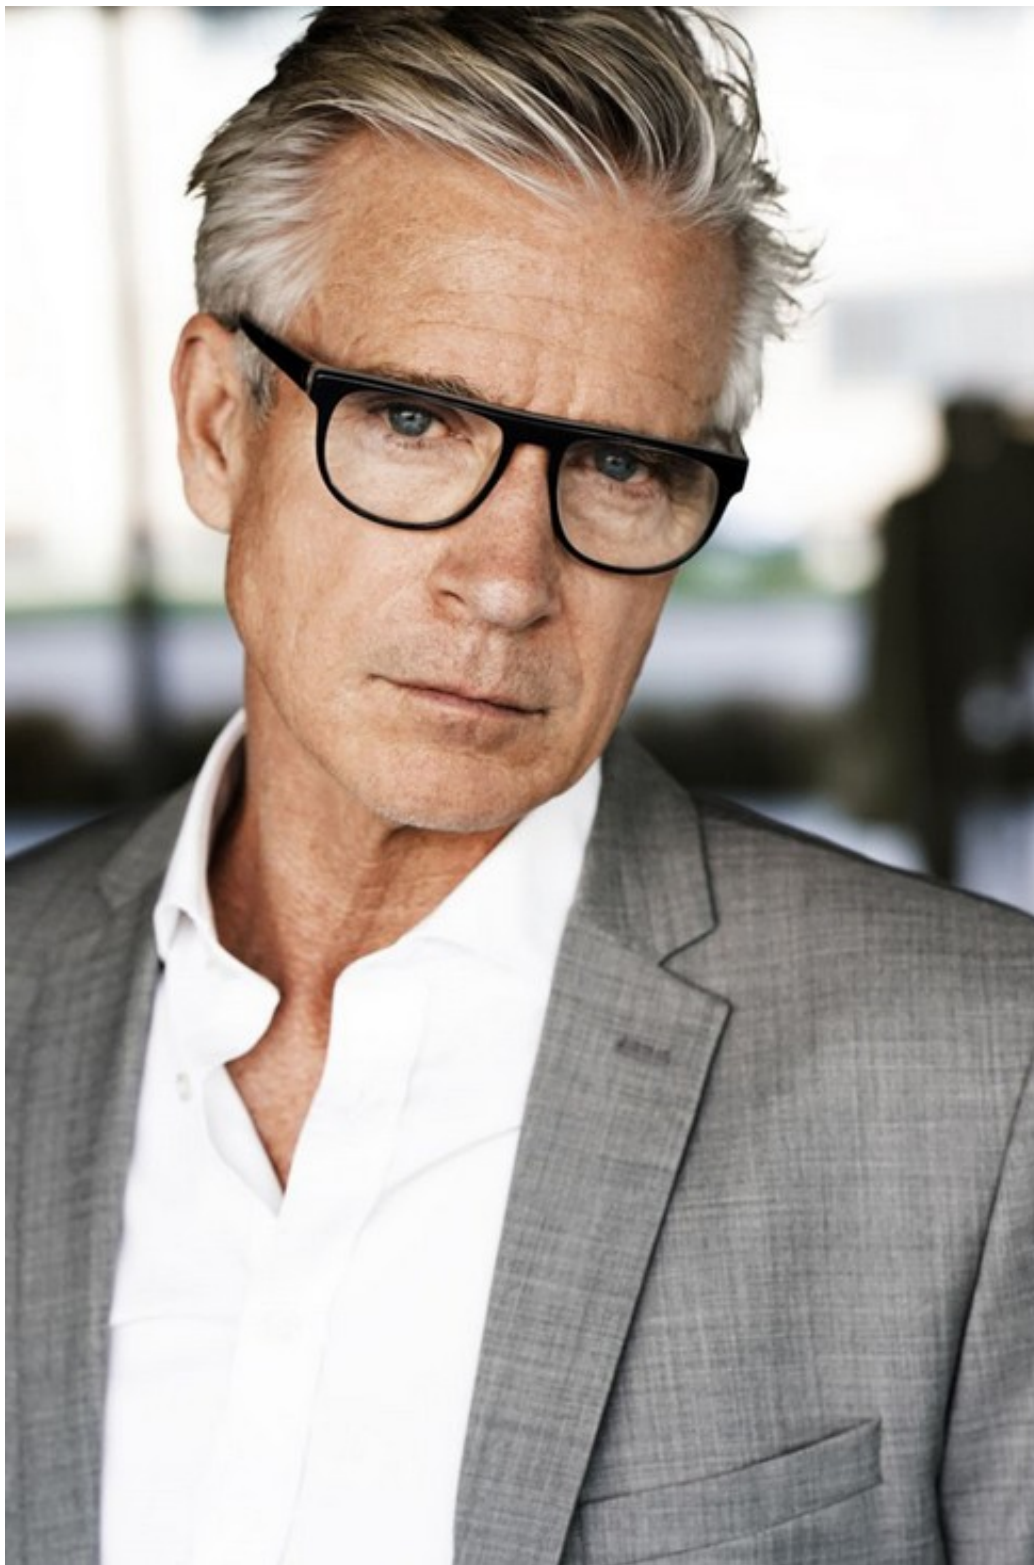

CLAUDE LANGLOIS

height 184 cm · bust 105 cm · waist 95 cm · hips 108 cm · suit 50
shoes size 44 · hair grey · eyes blue