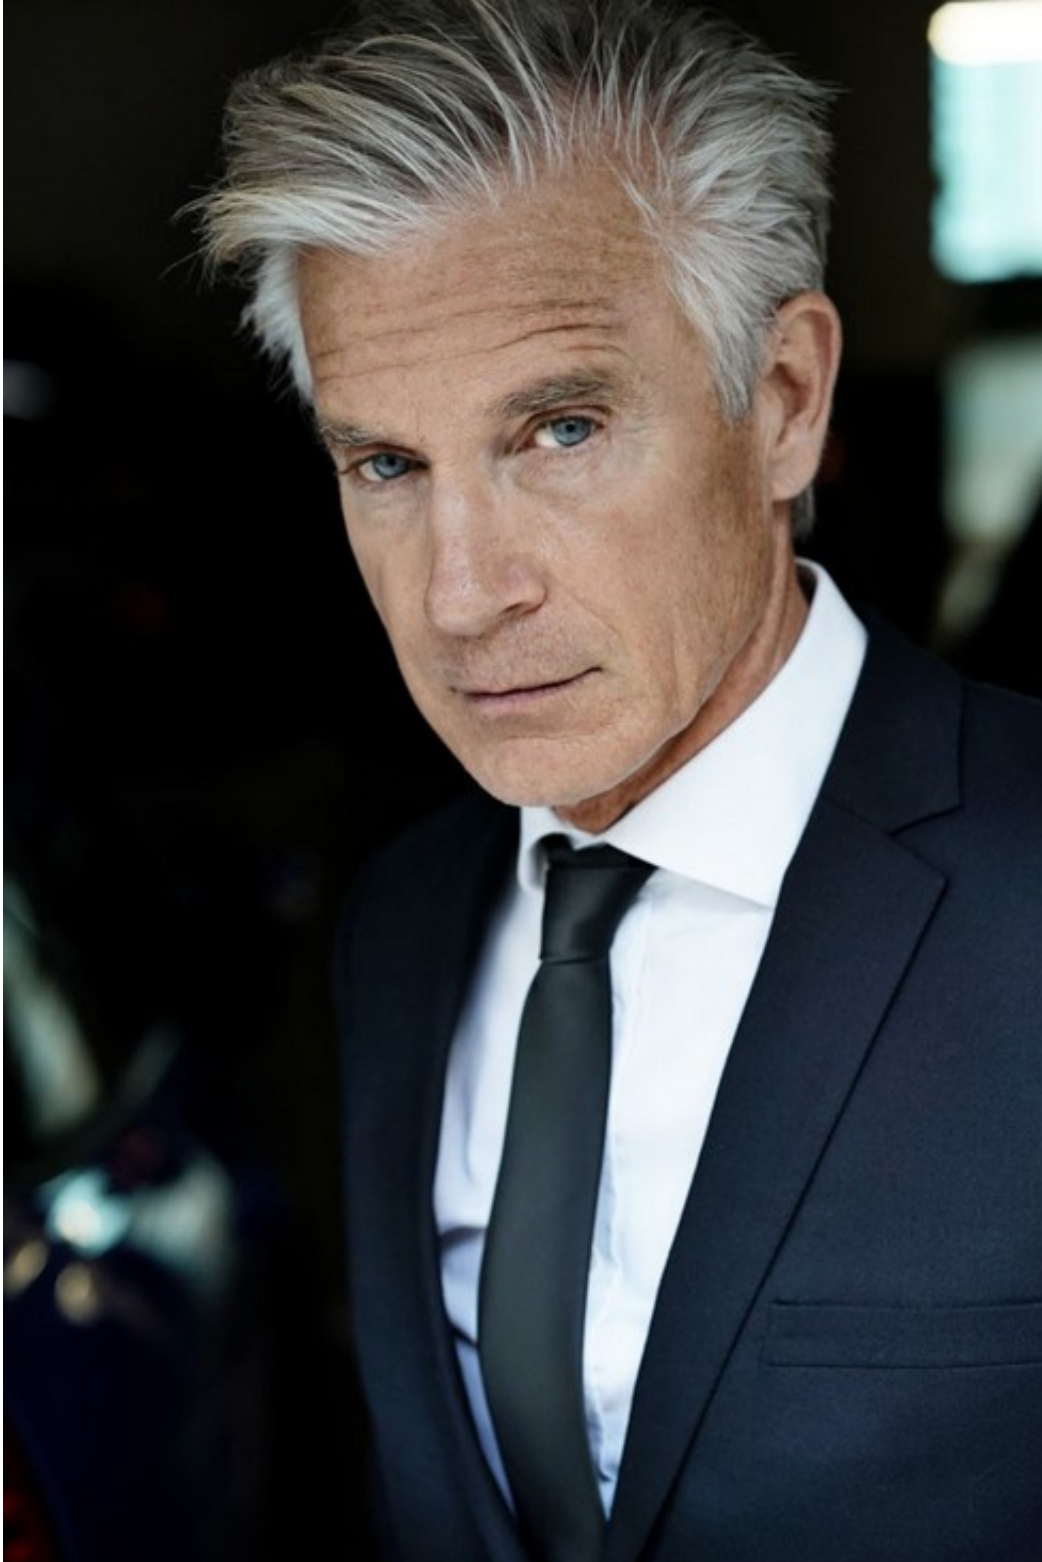

CLAUDE LANGLOIS

height 184 cm · bust 105 cm · waist 95 cm · hips 108 cm · suit 50
shoes size 44 · hair grey · eyes blue

CLAUDE LANGLOIS

height 184 cm · bust 105 cm · waist 95 cm · hips 108 cm · suit 50
shoes size 44 · hair grey · eyes blue