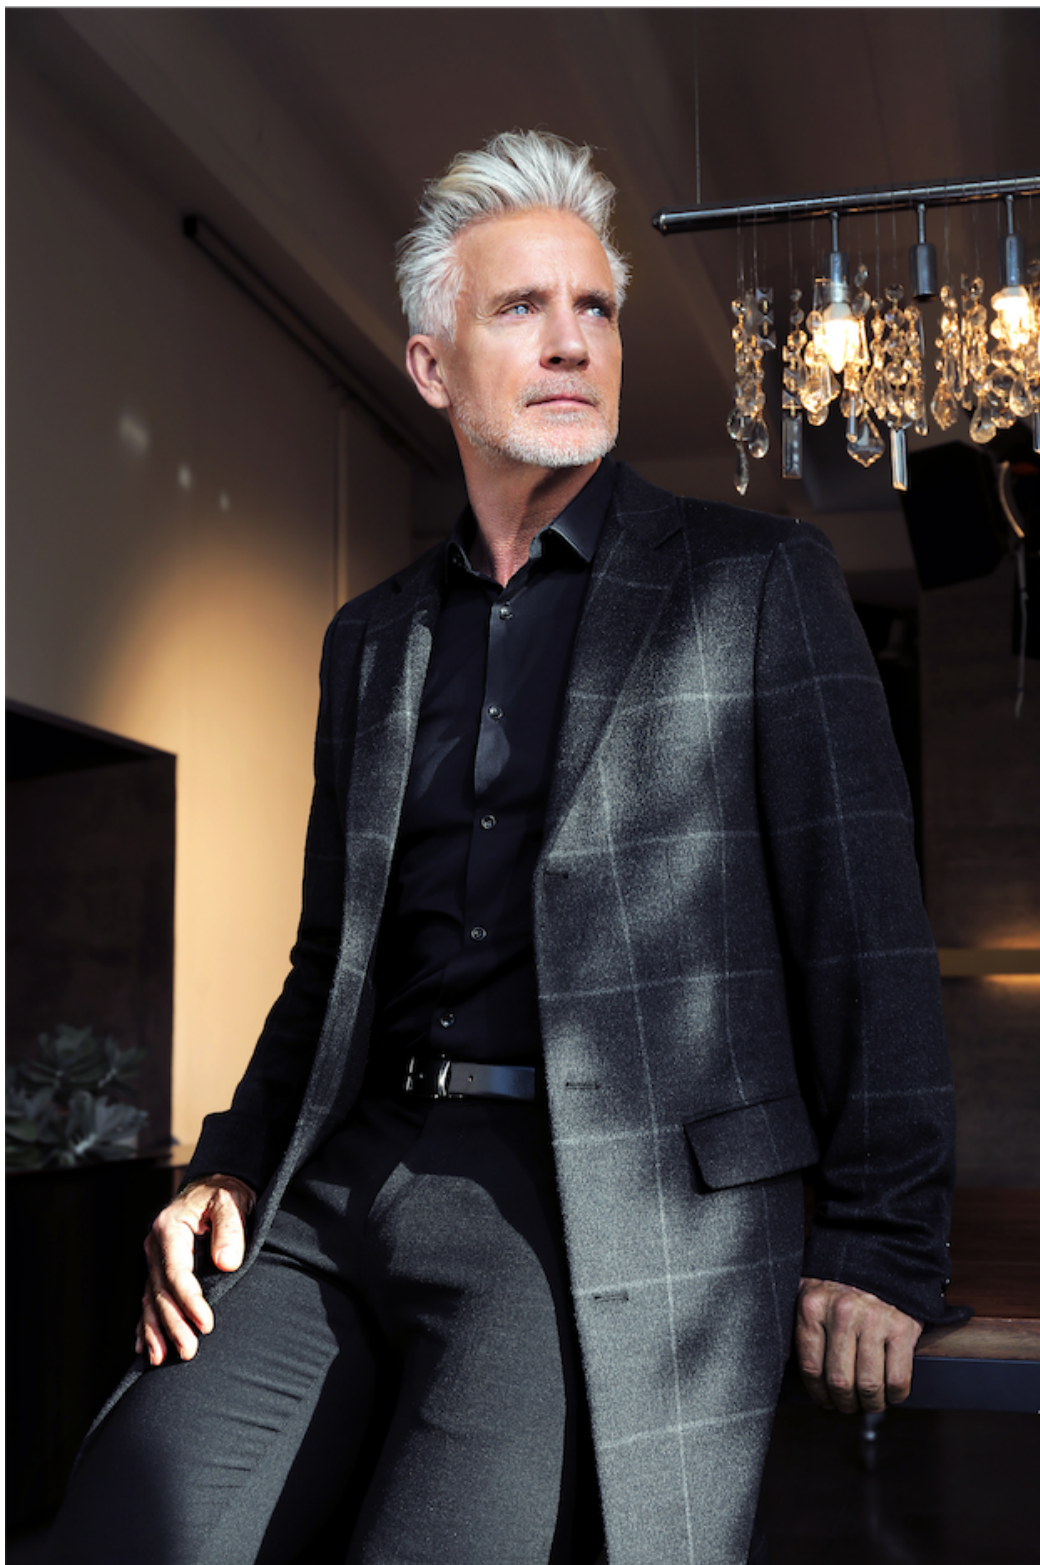

CLAUDE LANGLOIS

height 184 cm · bust 105 cm · waist 95 cm · hips 108 cm · suit 50
shoes size 44 · hair grey · eyes blue